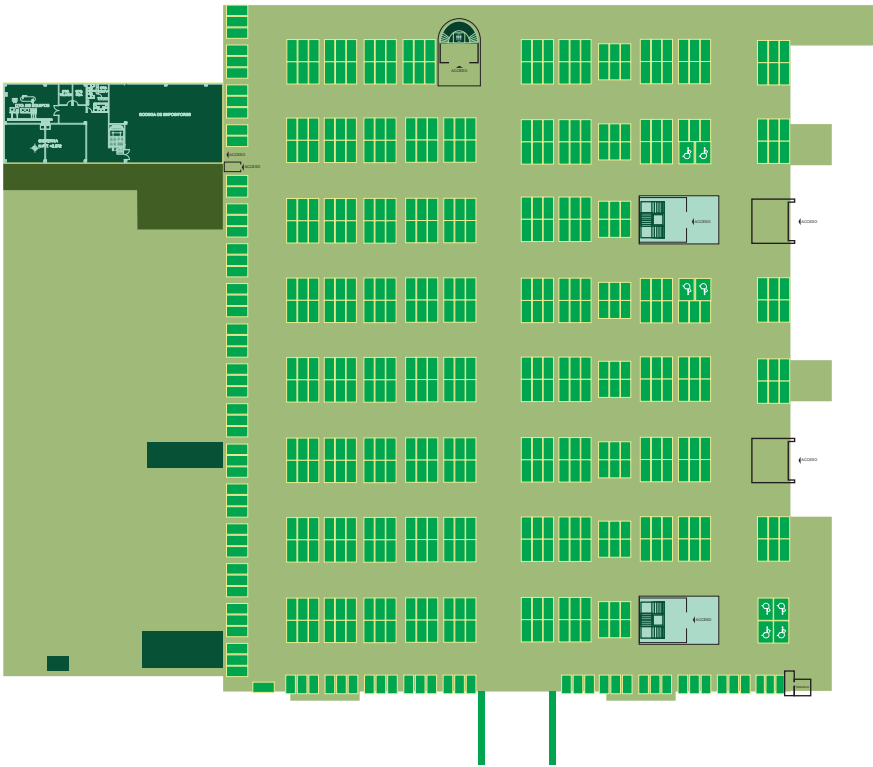

Centro de Convenciones y Exposiciones de Tampico

Estacionamiento

Detalles:

Carga Dinamica:	400 Kg/cm ²
Electricidad:	110V -60 Hz
Electricidad (opcional):	220 V & 440 V - 60 Hz
Voz y Datos(opcional):	✓
Internet dial-up (opcional):	
Internet inalambrico (opcional):	
Telefono (opcional):	
Atenuador de Luces:	
Anclas para colgar:	

Capacidades:

m²

pies²

Auditorio

Escuela

Herradura

Mesa Rusa

Cocktail

Banquete

Tablones

Lounge

RECINTO TOTAL	2,700	29,063	3,000							
Area de Exp. A										
Area de Exp. B										
Area de Exp. C										
Salón 1										
Salón 2										
Salón 3										
Salón 4										

Dimensiones:

	Largo	Ancho	Total m ²	Largo	Ancho	Total pies ²	Altura m	Altura ft
	m	m	m ²	Ft	Ft	Ft ²	m	Ft
RECINTO TOTAL								
Area de Exp. A								
Area de Exp. B								
Area de Exp. C								
Salón 1								
Salón 2								
Salón 3								
Salón 4								